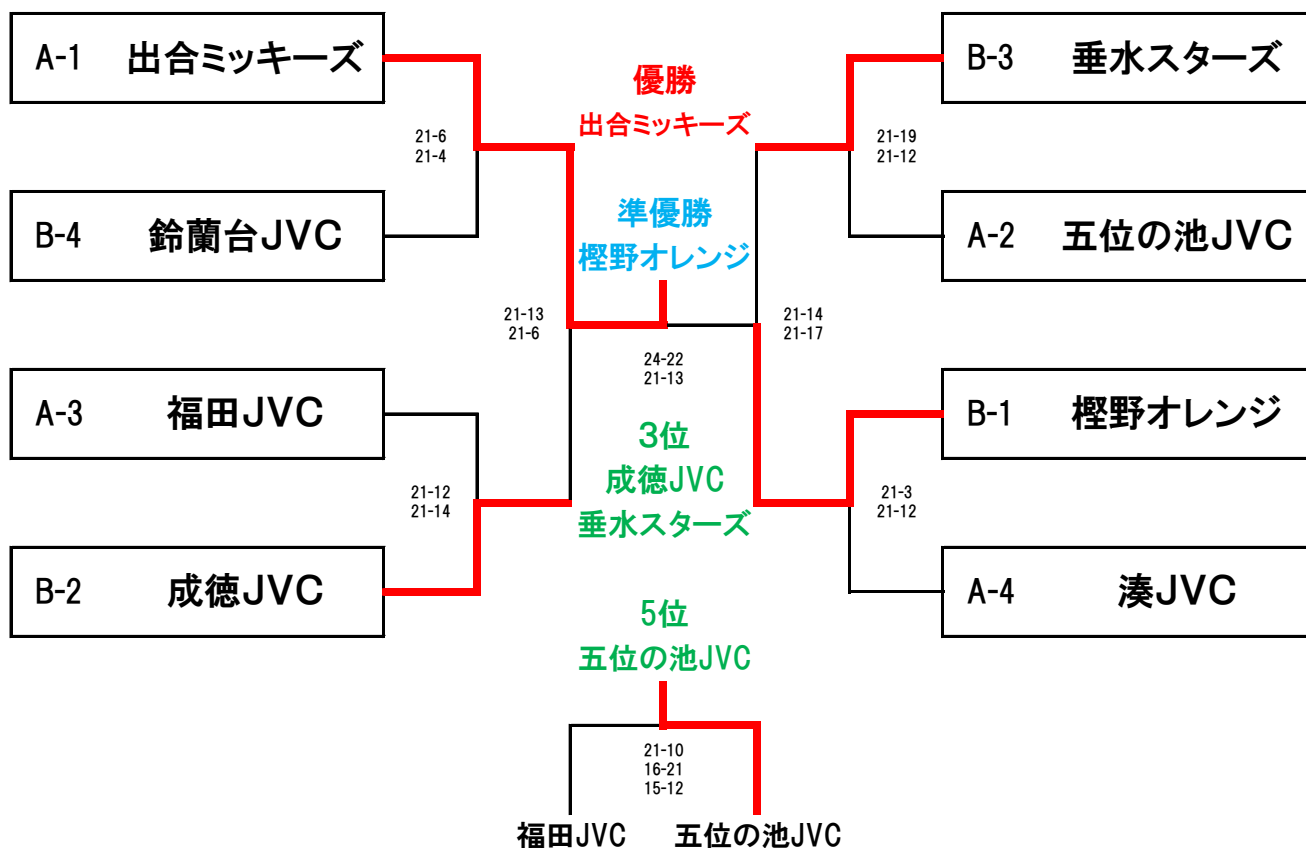

第46回 全日本バレーボール小学生大会 神戸地区大会 決勝結果

【男子】

【女子】

【男女混合】