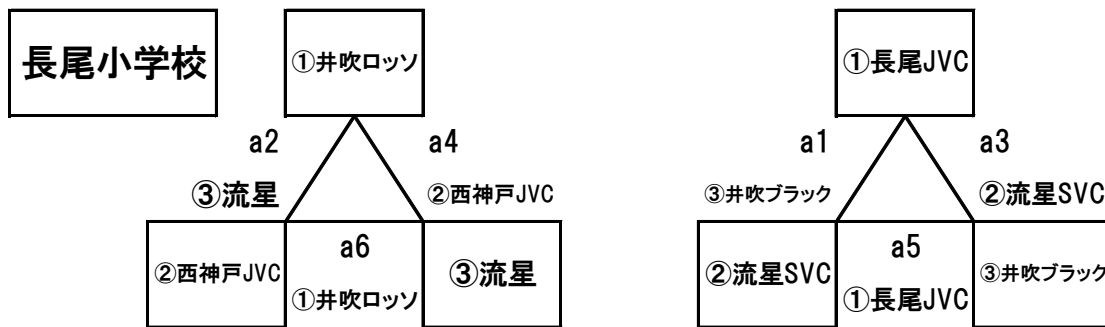

第46回全日本バレーボール小学生大会 神戸地区大会【男子・女子予選】

a1				
①長尾JVC		③	②流星SVC	
2	17	1	21	1
	21	2	9	
	18	3	16	
	56	計	46	

a3				
①長尾JVC		②	③井吹ブラック	
0	10	1	21	2
	13	2	21	
		3		
	23	計	42	

a5				
②流星SVC		①	③井吹ブラック	
0	8	1	21	2
	5	2	21	
		3		
	13	計	42	

女子	勝敗			セット			得失点			順位	備考
	勝	負	率	得	失	率	得点	失点	率		
①長尾JVC	1	1	1.00	2	3	0.67	79	88	0.90	2	
②流星SVC	0	2	0.00	1	4	0.25	59	98	0.60	3	
③井吹ブラック	2	0	∞	4	0	∞	84	36	2.33	1	

a2				
①井吹ロッソ		③	②西神戸JVC	
2	21	1	12	0
	21	2	11	
		3		
	42	計	23	

a4				
①井吹ロッソ		②	③流星	
2	15	1	21	1
	21	2	19	
	15	3	10	
	51	計	50	

a6				
②西神戸JVC		①	③流星	
0	10	1	21	2
	11	2	21	
		3		
	21	計	42	

男子	勝敗			セット			得失点			順位	備考
	勝	負	率	得	失	率	得点	失点	率		
①井吹ロッソ	2	0	∞	4	1	4.00	93	73	1.27	1	
②西神戸JVC	0	2	0.00	0	4	0.00	44	84	0.52	3	
③流星	1	1	1.00	3	2	1.50	92	72	1.28	2